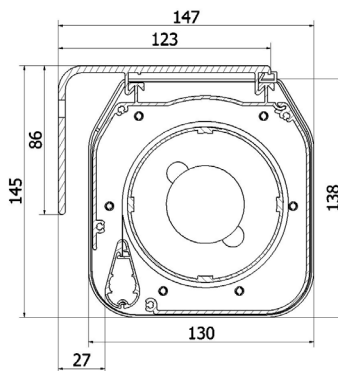

Mot tensionat