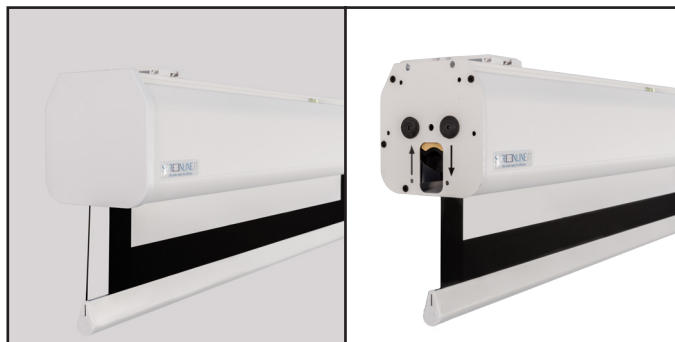

Mot tensionat